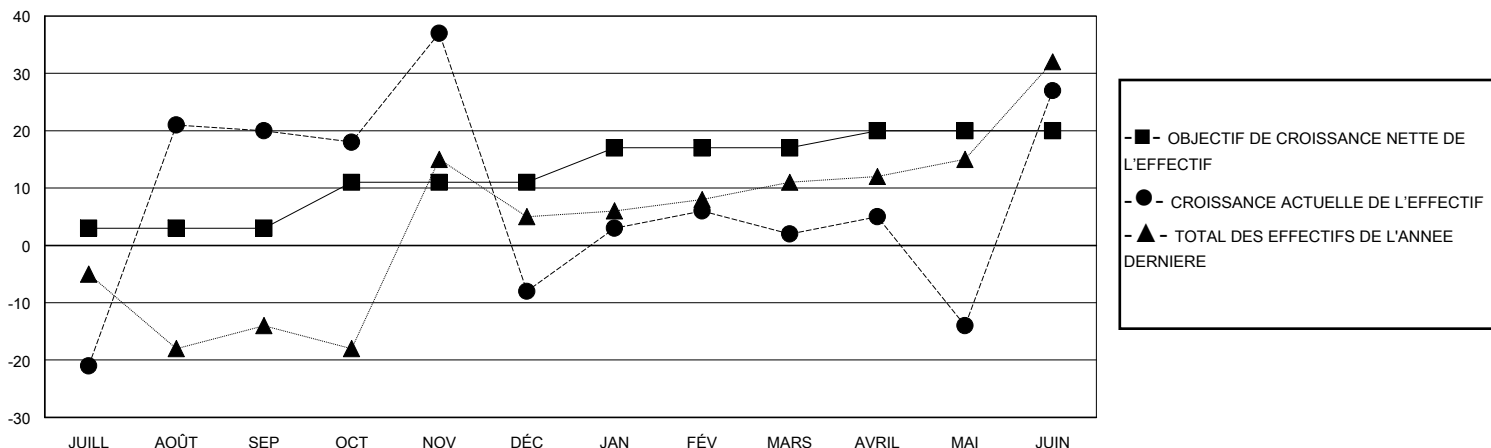

# MONTHLY MEMBERSHIP PROGRESS REPORT

District 415

Results as of: 6/30/2024

GMT:

LIEU ALGERIA

RC EME

Clubs				Membres			
RESULTATS POUR 2023-2024				RESULTATS POUR 2023-2024			
TRIMESTRE	BUT CONCERNANT LES NOUVEAUX CLUBS	NOUVEAUX CLUBS	CLUBS ANNULÉS	TRIMESTRE	OBJECTIF DE CROISSANCE NETTE DE L'EFFECTIF	CROISSANCE ACTUELLE DE L'EFFECTIF	TOTAL DES MEMBRES RADIES (y compris les transferts)
JUILL/AOÛT/SEP	1	2	0	JUILL/AOÛT/SEP	3	62	41
OCT/NOV/DÉC	0	1	2	OCT/NOV/DÉC	8	22	50
JAN/FÉV/MARS	1	0	0	JAN/FÉV/MARS	6	30	19
AVRIL/MAI/JUIN	0	1	1	AVRIL/MAI/JUIN	3	81	36

BUTS ET NOUVEAUX CLUBS REELS - CUMULATIF

BUTS ET MEMBRES REELS - CUMULATIF

CLUBS RADIES: 3

15 CLUBS OF 29 ONT AJOUTE 1 OU PLUSIEURS NOUVEAUX MEMBRES

DISTRIBUTION PAR SEXE

HOMME 216 (46.65%)  
FEMME 247 (53.35%)