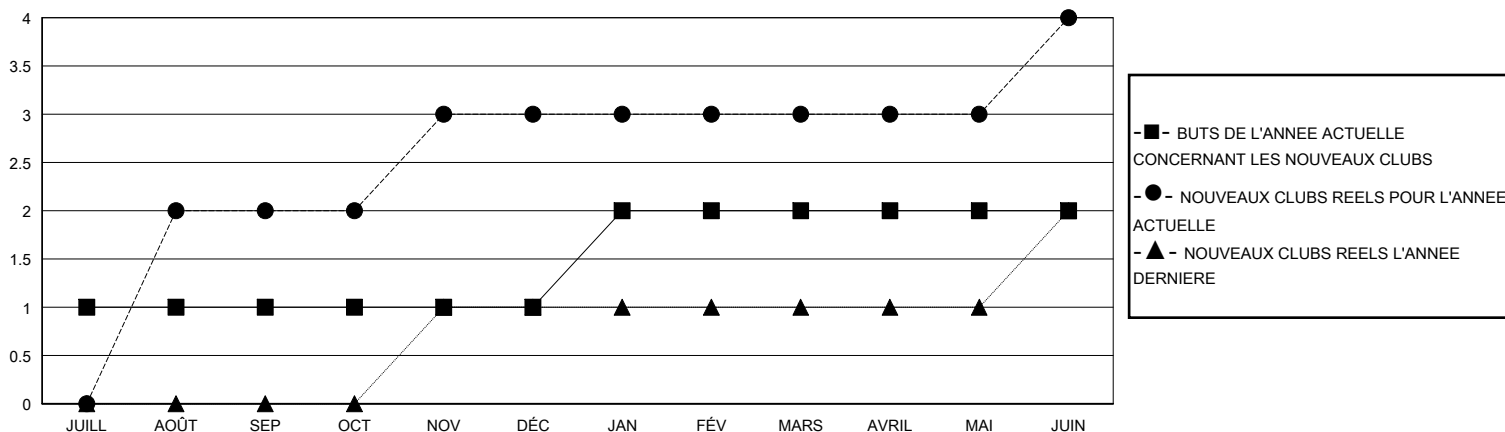

# MONTHLY MEMBERSHIP PROGRESS REPORT

District 415

Results as of: 6/30/2024

GMT:

LIEU ALGERIA

RC EME

Clubs				Membres			
RESULTATS POUR 2023-2024				RESULTATS POUR 2023-2024			
TRIMESTRE	BUT CONCERNANT LES NOUVEAUX CLUBS	NOUVEAUX CLUBS	CLUBS ANNULÉS	TRIMESTRE	OBJECTIF DE CROISSANCE NETTE DE L'EFFECTIF	CROISSANCE ACTUELLE DE L'EFFECTIF	TOTAL DES MEMBRES RADIES (y compris les transferts)
JUILL/AOÛT/SEP	1	2	0	JUILL/AOÛT/SEP	3	62	41
OCT/NOV/DÉC	0	1	2	OCT/NOV/DÉC	8	22	50
JAN/FÉV/MARS	1	0	0	JAN/FÉV/MARS	6	30	19
AVRIL/MAI/JUIN	0	1	1	AVRIL/MAI/JUIN	3	81	36

BUTS ET NOUVEAUX CLUBS REELS - CUMULATIF

BUTS ET MEMBRES REELS - CUMULATIF

CLUBS RADIES: 3

15 CLUBS OF 29 ONT AJOUTE 1 OU PLUSIEURS NOUVEAUX MEMBRES

DISTRIBUTION PAR SEXE

HOMME 216 (46.65%)  
FEMME 247 (53.35%)